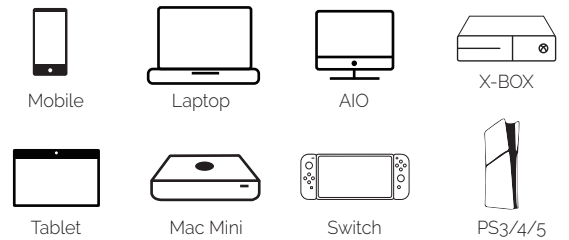

Device supportati

Watch movie iPhone*