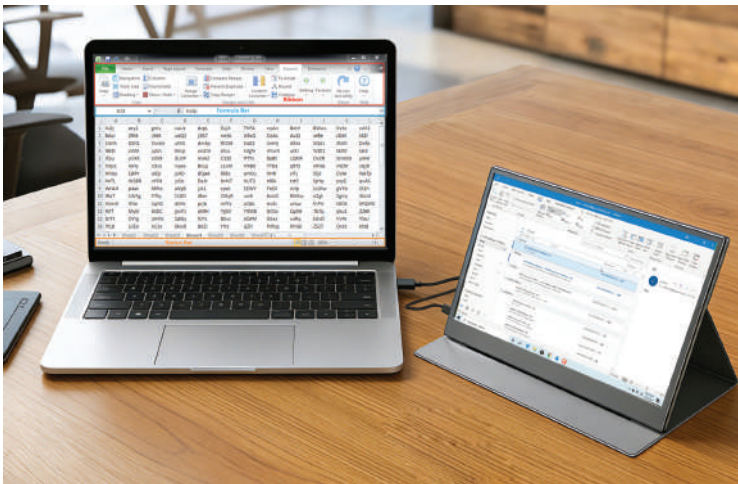

Device supportati

Watch movie iPhone*