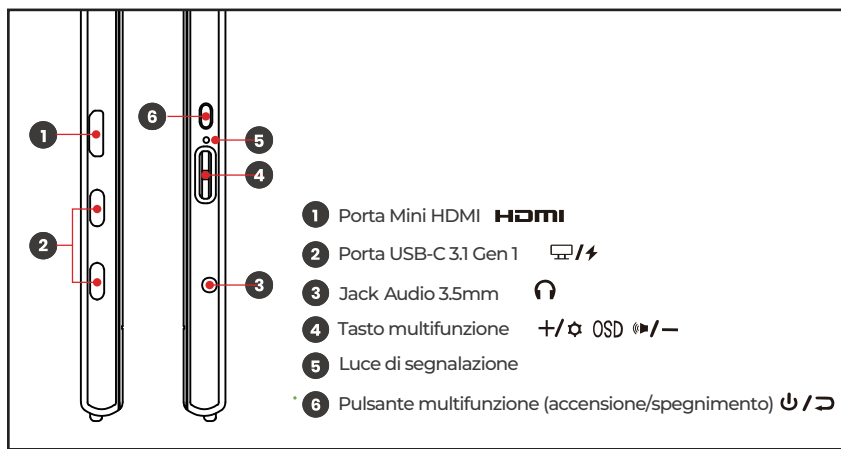

mediacom

Portable monitor USB

IPS screen

Ultra Slim
desing

Premium color
performance

Support multiple
connections

Integrated
cover

- Monitor Portatile, compatto e super leggero con comoda custodia integrata con funzione stand regolabile.
- Permette di avere un secondo monitor ovunque tu sia, a casa, al lavoro o in viaggio.
- La produttività raddoppia, potendo gestire il secondo monitor in svariate modalità.
- La Connessione plug&play via USB Type-C del notebook, smartphone o tablet (se supportata dal dispositivo sorgente) è incredibilmente veloce e pratica.
- In alternativa, è possibile utilizzare la connessione tramite porta HDMI e alimentare il monitor tramite la porta USB Type-C.
- Supporta Windows e Mac.
- Supporta console di gioco: PS4/PS5/XBOX ONE/SWITCH

COD. MD-PMA156 - EAN: 8028153133354

SPECIFICHE TECNICHE:

Display size	15,6"
Panel Type	IPS
Resolution	1920x1080
Proportion	16 : 9
Color Gamut	45% NTSC
Color Depth	16.78 Million colors
Color Temperature	6500K
Brightness	250cd/m ²
Contrast	1000:1
Viewing Angle	Horizontal 178°, Vertical 178°
Refresh Rate	60 Hz
HDR Support	Yes
Freesync Support	Yes
Power Consumption	≤10W
Connectivity	Mini HDMI, Jack Audio 3.5mm 2 porte Type-C Full-featured
Built-in Device	2 x Speakers 1W
Size	359.8x230.7x10.8
Weight	0.98 kg with cover