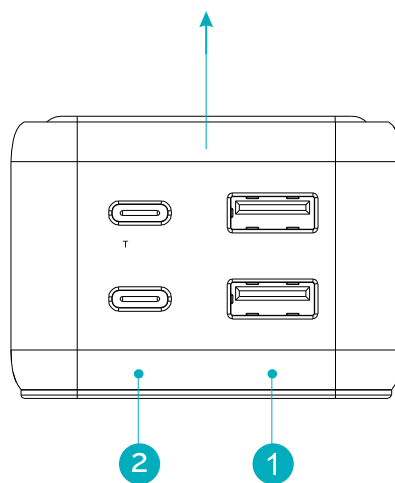

Multipresa con Alimentatore PD 65W

- ① 2 USB
- ② 2 Type-C
- ③ 1 Scuko
- ④ Indicatore di funzione

SPECIFICHE TECNICHE:

Potenza	100-250VAC, 10A Max, 2500W Max
Uscita tot DC	65,0W, Supporto PD3.0, QC4+, FCP, SCP, AFC, PPS, BC1-2 e altro
Lunghezza cavo	1,5 metri

DESCRIZIONE:

Rivoluziona la tua esperienza di ricarica con la nostra Multipresa con Alimentatore PD 65W! Un connubio perfetto tra funzionalità e stile, con presa Schuko e ben due porte USB e due Type-C per caricare i tuoi dispositivi preferiti. Puoi tenere collegato il monitor e contemporaneamente collegare altri 4 dispositivi, garantendo una ricarica veloce ed efficiente in un design elegante e compatto. Non perdere l'occasione di avere la soluzione ideale per tutte le tue esigenze di ricarica!

CONTENUTO DELLA SCATOLA

Multipresa con Alimentatore PD 65W
Manuale utente

COD. MD-PM108
EAN: 8028153130711