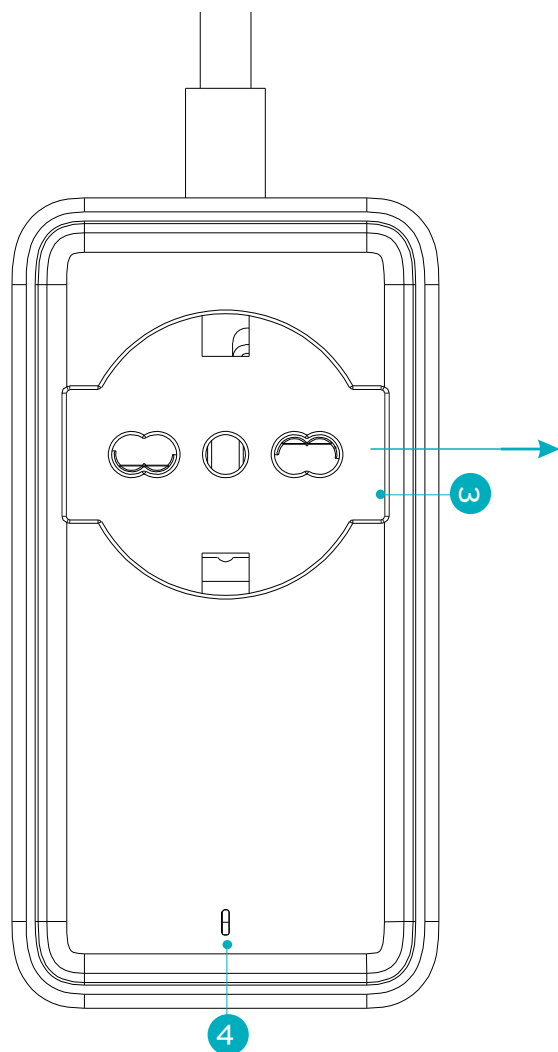

# Multipresa con Alimentatore PD 65W

- ① 2 USB
- ② 2 Type-C
- ③ 1 Scuko
- ④ Indicatore di funzione

## SPECIFICHE TECNICHE:

Potenza	100-250VAC, 10A Max, 2500W Max
Uscita tot DC	65,0W, Supporto PD3.0, QC4+, FCP, SCP, AFC, PPS, BC1-2 e altro
Lunghezza cavo	1,5 metri