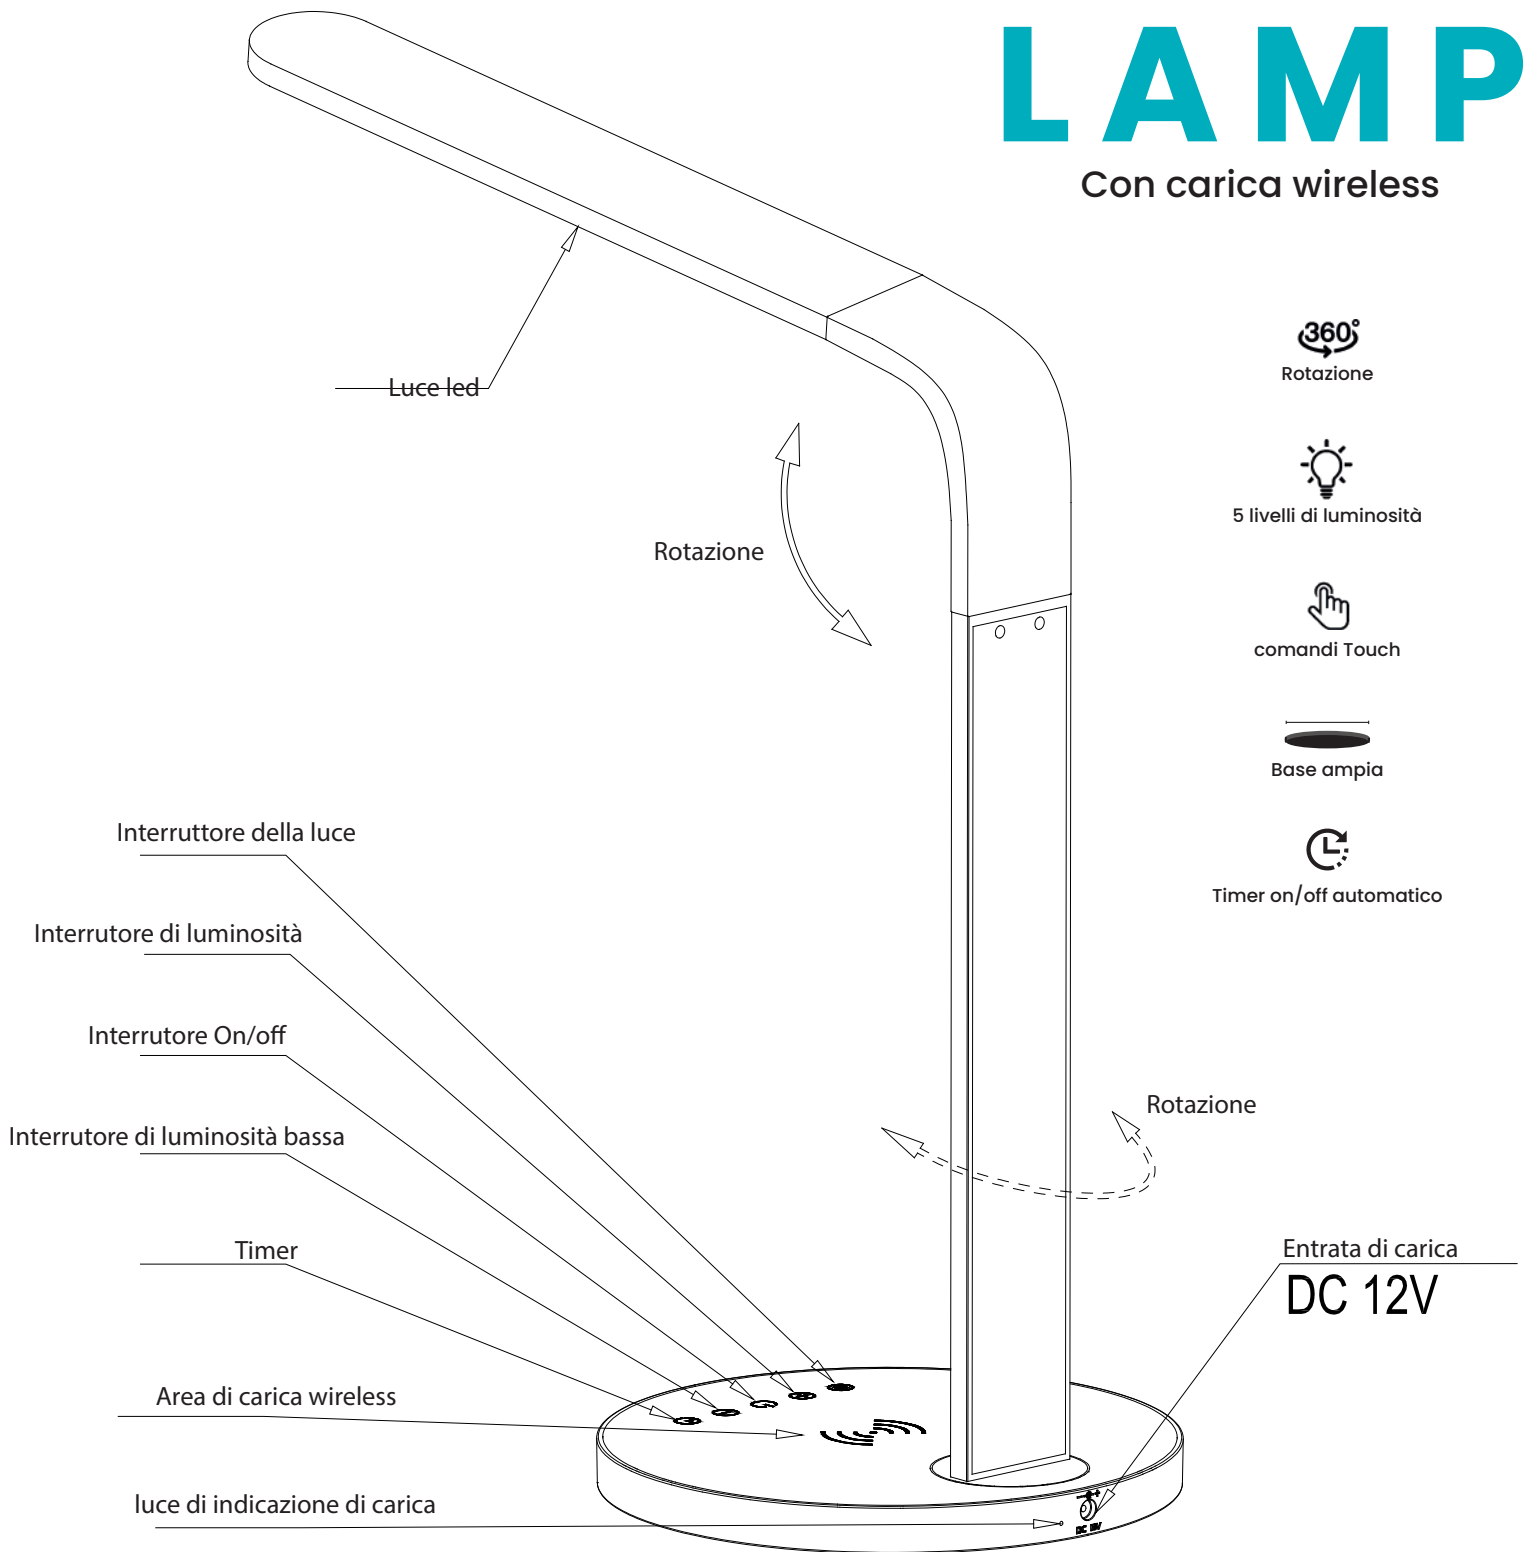

mediacom

*Ciao zona
Flexpro!*

DESK LAMP

Con carica wireless

DESK LAMP

Con carica wireless

SPECIFICHE TECNICHE:

Carica	Wireless
Luce	5 livelli di luminosità
Sensore	Touch
Potenza	7W

DESCRIZIONE:

Esperienza di luce e comfort definitiva con la Lampada FlexPro! La praticità della ricarica wireless e l'intuitività dei comandi touch si fondono con l'innovativo stelo regolabile in silicone, offrendo massima flessibilità e personalizzazione nell'illuminazione. Regola l'intensità e la temperatura della luce con un semplice tocco.

CONTENUTO DELLA SCATOLA

Lampada L303
Manuale utente

COD. MD-L303
EAN: 8028153130391