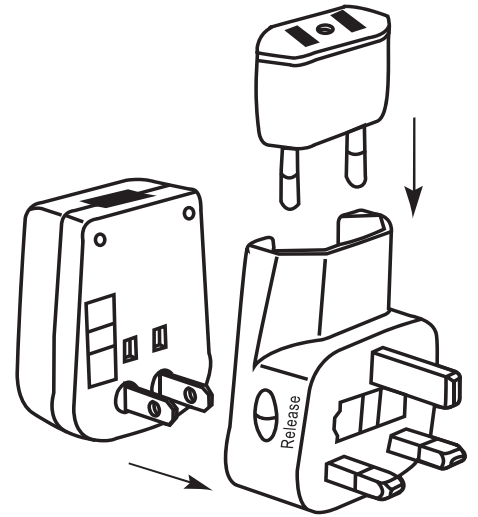

# Adattatore universale da viaggio

Questa presa universale è la soluzione ideale per chi viaggia in paesi con differenti prese elettriche. Infatti grazie a questo prodotto, potrai connettere Notebook, Tablet, Smartphone, Digital Camera e qualsiasi altra unità alle prese elettriche di tutto il mondo. Incorpora anche una comoda porta USB