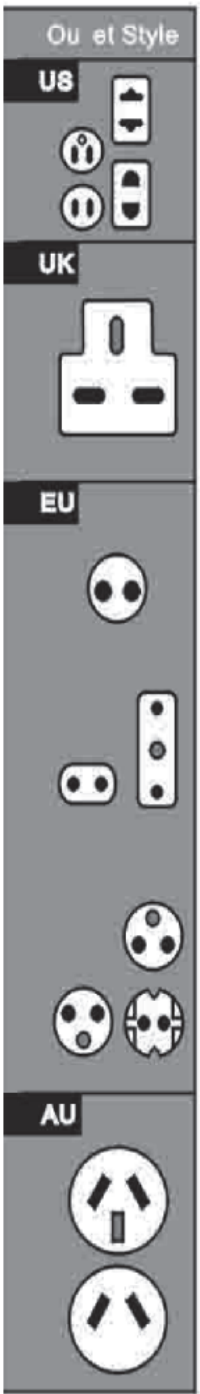

Guida alla copertura nel mondo (non tutti i paesi sono elencati)

Country outlet style

Country	outlet style
EUROPE	
ALBANIA	EU
ARMENIA	EU
AUSTRIA	UK, EU
AZORES	EU
BELGIUM	US, EU
BOSNIA	EU
BULGARIA	EU
CROATIA	EU
CZECH REPUBLIC	EU
DENMARK	EU
FINLAND	US, EU
FRANCE	AU, US, EU
GERMANY	EU
GIBRALTAR	UK, EU
GREECE	EU
GREENLAND	EU
HUNGARY	EU
ICELAND	EU
IRELAND	US, UK, EU
ISLE OF MAN	UK, EU
ITALY	EU
LIECHTENSTEIN	EU
MADEIRA	EU
MALTA	UK
MONACO	EU
NETHERLANDS	EU
NORTHERN IRELAND	UK
NORWAY	EU
POLAND	EU
PORTUGAL	EU
REPUBLIC OF IRELAND	UK
ROMANIA	EU
ROSSIA	US, EU
SCOTLAND	UK, EU
SPAIN	US, EU
SWEDEN	EU
SWITZERLAND	EU
UNITED KINGDOM	UK, EU
WALES	UK, EU
YUGOSLAVIA	EU

CENTRAL / SOUTH AMERICA

ARGENTINA	AU, EU
BELIZE	US, UK
BRAZIL	US, EU
COLOMBIA	US, EU
COSTA RICA	US
EL SALVADOR	US
FALKLAND ISLANDS	UK
GADELOUPE	EU
GUATEMALA	US
HONDURAS	US
MARTINIQUE	EU
NEXICO	US, EU
NICARAGUA	US
PERU	US, EU
SURINAME	EU
URUGUAY	AU
VENEZUELA	US

CARIBBEAN

ANTIGUA	US, UK
ARUBA	US
BAHAMAS	US, UK, EU
BERMUDA	US, UK
BRITISH VIRGIN ISLANDS	UK
DOMINICAN REPUBLIC	US, UK, EU
HAITI	US
JAMAICA	US, UK, EU
LEEWARD ISLANDS	EU
PUERTO RICO	US
VIRGIN ISLANDS	UK

Country outlet style

NORTH AMERICA CANADA	
CANADA	US, EU
UNITED STATES	US

AFRICA/MIDDLE EAST

ABU DHABI	UK, EU
ALGERIA	US, ER
ANGOLA	EU
BANGLADESH	EU
BENIN	EU
BOTSWANA	UK
BRUNEI	UK, EU
BULGARIA	EU
CAMEROON	EU
CHAD REPUBLIC	EU
CONGO	EU
EGYPT	UK, EU
ETHIOPIA	EU
ERITREA	EU
GAMBIA	UK
IRAN	UK, EU

Country Outlet Style

IRAQ	UK
ISRAEL	AU, ER
JORDAN	UK, EU
KENYA	UK, EU
KUWAIT	UK, EU
MALI	EU
MOROCCO	US, EU
MOZAMBIQUE	EU
NIGERIA	UK, EU
OMAN	UK
PAKISTAN	US, EU
QATAR	UK, EU
RWANADA	EU
SAUDI ARABIA	US, UK, EU
SENEGAL	UK, EU
SIERRALEONE	UK, EU
SOMALIA	EU
SOUTH AFRICA	UK
SUDAN	UK, EU
TUNISIA	UK, EU
TURKEY	EU
UNITED ARAB EMIRATES	UK, EU
YEMEN	UK, EU
ZAIRE	EU
ZAMBIA	UK, EU
ZIMBABWE	UK, EU

ASIA / PACIFIC

AFGHANISTAN	EU
AMERICAN SAMOA	AU
AUSTRALIA	AU
BALI	EU
BHUTAN	UK, EU
BURMA	UK, EU
CHINA	AU, US, UK, EU
COOK ISLAND	AU
FIJI	AU, US, UK, EU
FRENCH POLYNESIA	EU
GUAM	US
HONG KONG	UK, EU
INDIA	UK, EU
INDONESIA	US, UK, EU
JAPAN	US
MALAYSIA	UK, EU
MALDIVES	UK, EU
MAANMAR	UK, EU
NEPAL	AU, UK, EU
NEW CALEDONIA	AU, EU
NEW ZEALAND	AU
NORFOLK ISLANDS	AU
NORTH KOREA	US, EU
PALAU	AU, US, EU
PAPUA NEW GUINEA	AU, US
PHILIPPINE	AU, US, EU
SINGAPORE	UK, EU
SOUTH KOREA	US, EU
SRI LANKA	UK, EU
TAHITI	US, EU
TAIWAN	AU, US, EU
THAILAND	US, UK, EU
TIBET	AU, EU
TONGA	AU
VIETNAM	US, EU
WESTERN SAMOA	AU, US, EU