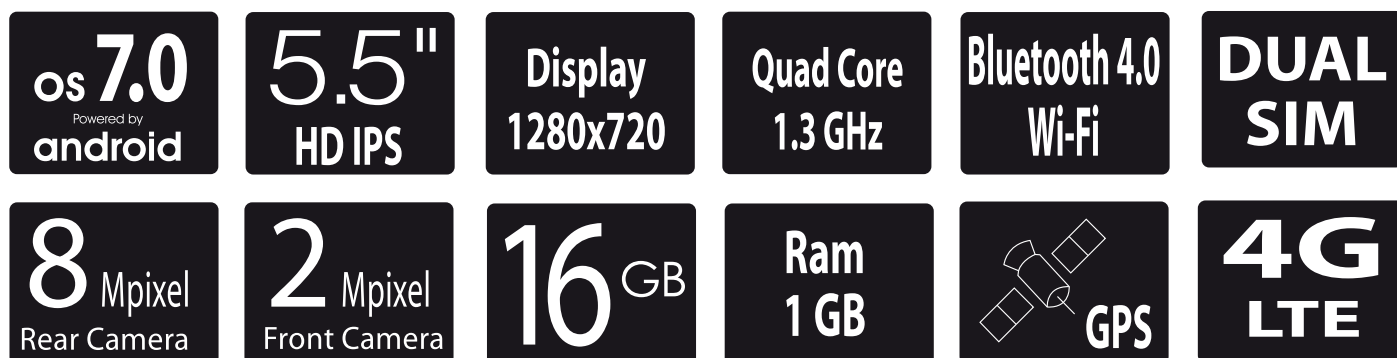

Phone <sup>DUO</sup> PAD S7

CODICE: M-PPAS7  
Versione matt black  
CODICE EAN: 8028153091166

CODICE: M-PPBS7  
Versione metal light blue  
CODICE EAN: 8028153091173

#### SPECIFICATION

Memory	16GB Flash interna microSD card slot (max. 32GB supported*)
Display	5.5" LCD capacitive touchscreen Multitouch 1280x720 HD IPS
System	Quad Core 1.3GHz - MT6737
RAM	1GB
Networking	Wireless
Connection	Bluetooth 4.0
Positioning system	GPS
3G	Data download speed up to 21Mb/s Data upload speed up to 5.76Mb/s
Operating bands	WCDMA: 900/2100MHz GSM: 850/900/1800/1900MHz FDD-LTE: B3-1800/B7-2600/B20-800MHz
USIM card slot	2 SIM card* 1 micro + 1 nano
Audio Output	3.5 mm headphone
Additional Features	2 Camera: back 8.0Mpixel - front 2.0Mpixel Built-in microphone Built-in speaker
PC Interface	1 micro USB 2.0 Hi-speed
Operating System	Android 7 - 4G LTE
Size & Weight	157x78x8.25 mm & 172 g
Power	Rechargeable Li-ion battery (3300mAh) Power Adapter 5V micro USB

\*Il carrello supporta una nano SIM e una micro SIM per usufruire della funzione DUAL SIM o una micro SIM e una micro SD per poter espandere la memoria del telefono.

La memoria disponibile potrebbe essere inferiore al totale riportato nella scheda tecnica, perché il sistema operativo utilizza una parte di esso.  
Le applicazioni mostrate nelle immagini sono a puro scopo dimostrativo. Le immagini del prodotto sono da considerarsi indicative.  
Le caratteristiche riportate nella scheda potrebbero cambiare senza preavviso e non sono da considerarsi impegnative per la fornitura del prodotto.